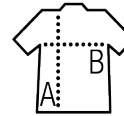

SOL'S IMPACT PRO

Qualità

CANVAS 300
65% poliestere - 35% cotone

Stile

Collo alto
Full zip e patta di protezione
3 tasche con zip
Polsini regolabili
Coulisse interna regolabile
Bande con piping riflettenti sul dorso e sulle maniche
Etichetta identificativa interna tessuta

Dimensioni	S	M	L	XL	XXL	3XL	4XL	5XL
A/B	69/54	70/57	71/60	72/63	73/66	74/69	75/72	76/75

PACKING

1

25

Dimensioni della scatola di 30 cm
weight : 23,3 kg

CARATTERISTICHE

Corda / Nero

Blu Bugatti / Blu navy pro