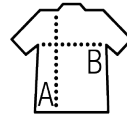

SOL'S ROVER

Qualità

POLIAMMIDE 210T - UNISEX
Esterno: 100% poliammide
Fodera in sherpa a contrasto e imbottitura in 100% poliestere
Imbottitura: 100% poliestere
Fodera in contrasto: 100% poliestere Sherpa

Stile

Full zip
2 tasche
Polsini elasticizzati
Interno e cappuccio foderati Sherpa

Dimensioni	XS	S	M	L	XL	XXL	3XL
A/B	71,5/53	72,5/56	73,5/59	74,5/62	75,5/65	76,5/68	77,5/71

PACKING

1

10

Dimensioni della scatola: 32 x 20 x 34 cm
weight : 8,8 kg