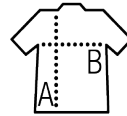

SOL'S REBEL

Qualità

TWILL 100% poliammide - UNISEX
Fodera e imbottitura 100% poliestere

Peso: 60 g/m²

Stile

Full zip
Polsini, collo e fondo del capo a costina
2 tasche con patta di chiusura con bottoni a pressione
1 tasca sulla manica con zip
Fodera tono su tono

Dimensioni	XS	S	M	L	XL	XXL	3XL
A/B	68/53	69/56	70/59	71/62	72/65	73/68	74/71

PACKING

1

10

Dimensioni della scatola: 42 cm
weight : 8,6 kg

CARATTERISTICHE

Nero

Blu oltremare