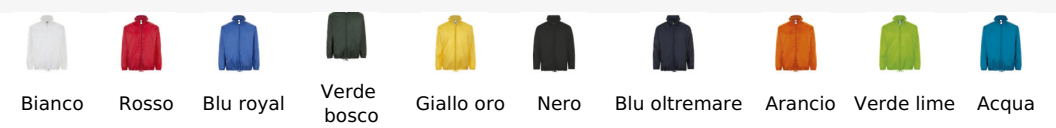

CARATTERISTICHE