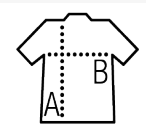

## Stile

Full zip  
Cappuccio e fondo del capo con cordini  
Polsini elastici  
2 tasche con zip

Dimensioni	XS	S	M	L	XL	XXL	3XL
A/B	74,5/54	75,5/60	76,5/63	77,5/66	78,5/69	79,5/72	80,5/75

## PACKING

5

30

Dimensioni della scatola : 25 cm  
weight : 6,6 kg