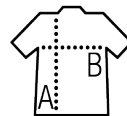

## Stile

Scollo a «V»  
 Punto vita sfiancato  
 Polsini e fondo del capo con elasthan e  
 bordo a costina 1x1  
 Maniche scalvate

Dimensioni	XS	S	M	L	XL	XXL
A/B	60/41	61/44	62/47	63/50	64/53	65/56

## PACKING

1

25

Dimensioni della scatola: 28 cm  
 weight : 7,8 kg