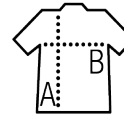

SOL'S SPORTY LSL MEN

Qualità

MESH 140
100% poliestere effetto traspirante

Stile

Girocollo ribassato
Maniche a raglan
Tagliata e cucita

Dimensioni	S	M	L	XL	XXL	3XL
A/B	70/49	72/52	74/55	76/58	77/61	78/64

PACKING

5

50

Dimensioni della scatola : 26 cm
55 x 36 x 11 kg

CARATTERISTICHE

Bianco

Rosso

Blu royal

Nero