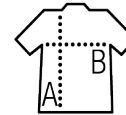

SOL'S SPORTY TT MEN

Qualità

MESH 140
100% poliestere effetto traspirante

Stile

Girocollo e giromaniche a costina
Tagliata e cucita

Dimensioni	S	M	L	XL	XXL	3XL
A/B	69/45	71/48	73/51	74/54	75/57	76/60

PACKING

10

50

Dimensioni della scatola: 20 cm
weight : 8 kg

CARATTERISTICHE

Giallo fluo

Bianco

Rosso

Blu royal