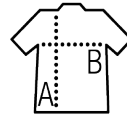

SOL'S PERFECT LSL WOMEN

Qualità

PIQUÉ 180
100% cotone pettinato
Collo e giromaniche a costina 1x1

Stile

Maniche lunghe
3 bottoni
Punto vita sfiancato
Nastro di rinforzo sul collo

Dimensioni	S	M	L	XL	XXL	3XL
A/B	63/42	65/45	67/48	68/51	69/54	70/57

PACKING

5

50

Dimensioni della scatola: 30 cm
weight : 11 kg

CARATTERISTICHE

Antracite
melange

Arancio

Bianco