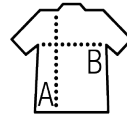

## Stile

Full zip  
Polsini e collo rigati a costina  
Fondo del capo a costina  
2 tasche laterali  
1 tasca interna

Dimensioni	XS	S	M	L	XL	XXL	3XL
A/B	68/50,5	70/53,5	72/56,5	74/59,5	75/62,5	76/65,5	77/68,5

## PACKING

1

20

Dimensioni della scatola: 35 cm  
weight : 16 kg