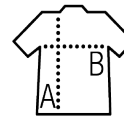

SOL'S COLUMBIA

Qualità

FELPA SPAZZOLATA 280
80% cotone - 20% poliestere riciclato
certificato GRS

Stile

Girocollo a costina 2x2
Polsini e fondo del capo a costina 2x2
Nastro di rinforzo sul collo
Maniche montate

Dimensioni	XS	S	M	L	XL	XXL	3XL	4XL*
A/B	68/46	70/51	71,5/56	73/61	74,5/66	76/71	77,5/76	79/81

PACKING

CARATTERISTICHE

5

25

Dimensioni della scatola: 36 cm
weight : 9,8 kg

page