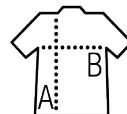

SOL'S FALCON BW WOMEN

Qualità

SOFTSHELL 270

94% poliestere riciclato - 6% elasthan - 3 strati

Interno in pile: 100% poliestere

Stile

Fullzip

2 tasche laterali e 1 tasca sul petto con zip

Zip in contrasto

Giromanica e fondo del capo con sbieco elasticizzato

Dimensioni	S	M	L	XL	XXL	3XL
A/B	62/47	64/50	66/53	68/56	70/59	72/62

PACKING

CARATTERISTICHE

1

10

Dimensioni della scatola: 20 cm