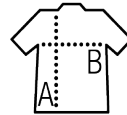

SOL'S FALCON MEN

Qualità

SOFTSHELL 270
 94% poliestere riciclato - 6% elasthan - 3 strati
 Interno in pile: 100% poliestere

Stile

Fullzip
 2 tasche laterali e 1 tasca sul petto con zip
 Zip in contrasto
 Polsini e fondo del capo con sbieco elasticizzato

Dimensioni	S	M	L	XL	XXL	3XL	4XL
A/B	68/53	70/56	72/59	74/62	76/65	78/68	80/71

PACKING

CARATTERISTICHE

1

10

Dimensioni della scatola: 20 cm
 weight : 9,5 kg

Rosso peperoncino

Blu abisso