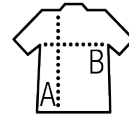

SOL'S FALCON WOMEN

Qualità

SOFTSHELL 270

94% poliestere riciclato - 6% elastan - 3 strati

Interno in pile: 100% poliestere

Stile

Fullzip

2 tasche laterali e 1 tasca sul petto con zip

Zip in contrasto

Polsini e fondo del capo con sbieco elasticizzato

Dimensioni	S	M	L	XL	XXL	3XL
A/B	62/47	64/50	66/53	68/56	70/59	72/62

PACKING

1

10

Dimensioni della scatola: 40 x 20 cm
weight : 8 kg

CARATTERISTICHE