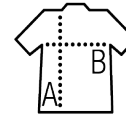

SOL'S BUCKET 2IN1

CAPPELLO PESCATORE REVERSIBILE

Qualità

100% poliestere
Reversibile e bi-materiale

Stile

Reversibile e bimateriale
Esterno in velluto a coste
Interno in sherpa beige naturale

Dimensioni	S/M	M/ L
A/B	8/59	9/61

PACKING

CARATTERISTICHE

25

100

Dimensioni della scatola: 25 x 16 x 20 cm
weight : 10,6 kg

Army/She Beige

Ca Grey/ShBeige

page