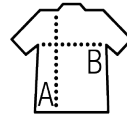

SOL'S BUCKET NYLON

CAPPELLO PESCATORE UNISEX IN NYLON

Qualità

100% nylon riciclato
Reversibile e bicolore

Stile

Reversibile e bicolore

Dimensioni	S/M	M/ L
A/B	8/58	9/60

PACKING

100

100

Dimensioni della scatola: 20 cm
weight : 5,7 kg

CARATTERISTICHE

Candy Pink/OffW

SpGreen/FrGreen

Fr Navy/Bri Red

Black/Khaki