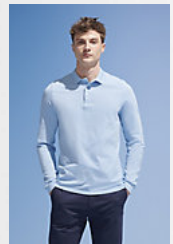

## Qualità

PIQUÉ 210  
 100% cotone pettinato "Ringspun"  
 Collo a costina  
 Nastro di rinforzo sul collo

## CARATTERISTICHE

Antracite melange

Bianco

Sabbia

Rosa flash

Rosso

Bordeaux

Cielo

Blu royal

Denim

Verde prato

Verde inglese

Nero

Blu navy

Grigio medio melange

Cioccolato