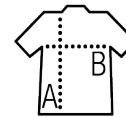

## Qualità

PIQUÉ 170  
100% cotone pettinato "Ringspun"  
Collo a costina  
Nastro di rinforzo sul collo  
Patta rinforzata

## Stile

CLASSICO

Maniche lunghe  
Collo e giromaniche a costina  
3 bottoni in tinta  
Fondo dritto con spacchi laterali  
Tagliata e cucita

Dimensioni	S	M	L	XL	XXL
A/B	70/50	72/53	74/56	76/58	79/62

## PACKING

5

50

Dimensioni della scatola: 33 cm  
weight : 13,3 kg