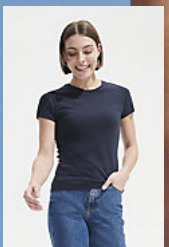

CARATTERISTICHE

SOL'S MISS 11386