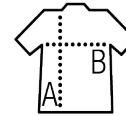

## Qualità

JERSEY 150  
 100% cotone semipettinato "Ringspun"  
 Nastro di rinforzo sul collo  
 Girocollo con bordo a costina con elasthan

## Stile

CLASSICO  
 Maniche corte  
 Tubolare

Dimensioni	XXS*	XS	S	M	L	XL	XXL	3XL**	4XL
A/B	60/46	64/48	70/50	72/53	74/56	76/59	78/62	80/65	82/68