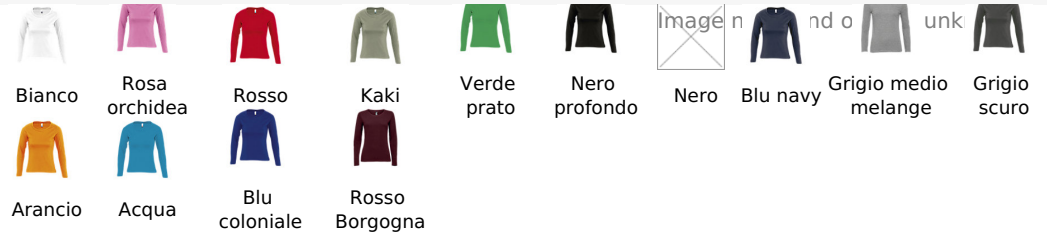

SOL'S MAJESTIC

Qualità

JERSEY 150
100% cotone semipettinato "Ringspun"
Nastro di rinforzo sul collo
Girocollo con bordo a costina con elasthan

Stile

CLASSICO

Ampia scollatura
Punto vita sfiancato
Polsini senza bordo in costina
Tagliata e cucita

Dimensioni	S	M	L	XL	XXL
A/B	60/40	62/43	64/46	66/49	68/52

PACKING

5

50

Dimensioni della scatola: 25 cm
weight : 8,1 kg

CARATTERISTICHE

page