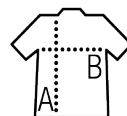

## Stile

FEMMINILE

Tagliata e cucita

Dimensioni	S	M	L	XL
A/B	66/37	68/40	70/43	72/46

## PACKING

10

50

Dimensioni della scatola: 16 x 16 x 16 cm  
weight : 5,5 kg