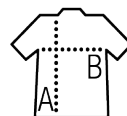

## Qualità

JERSEY 190  
 100% cotone semipettinato "Ringspun"  
 Nastro di rinforzo sul collo  
 Girocollo con bordo a costina con elasthan

## Stile

CLASSICO  
 Maniche corte  
 Tubolare

Dimensioni	XS*	S	M	L	XL	XXL	3XL**	4XL***
A/B	64/48	70/50	72/53	74/56	76/59	78/62	80/65	82/68