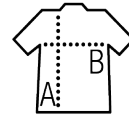

SOL'S SUBLIMA

Qualità

160 JERSEY - UNISEX
100% poliestere mano cotone
Nastro di rinforzo sul collo
Collo e giromanica a costina

Stile

TECNICO
Maniche corte
Tagliata e cucita

Dimensioni	XS	S	M	L	XL	XXL
A/B	68/47	70/50	72/53	74/56	76/59	78/62

PACKING

10

50

Dimensioni della scatola: 40 x 20 cm
weight : 9 kg

CARATTERISTICHE

Bianco

page