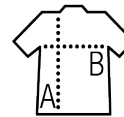

SOL'S SPORTY

Qualità

MESH DI POLIESTERE 140
100% poliestere effetto traspirante
Girocollo ribassato

Stile

SPORTIVO

Maniche a raglan
Retro del capo più lungo e arrotondato

Dimensioni	XXS	XS	S	M	L	XL	XXL	3XL
A/B	66/44	68/47	70/50	72/53	74/56	76/59	78/62	80/65

PACKING

10

50

Dimensioni della scatola: 23 cm
weight : 8,7 kg

CARATTERISTICHE

SOL'S SPORTY WOMEN
01159

page