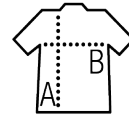

SOL'S NEW SUPREME KIDS

Qualità

FELPA SPAZZOLATA 280
 50% cotone - 50% poliestere
 Nastro di rinforzo sul collo
 Polsini, collo e fondo del capo con bordo a costina con elasthan

Stile

CLASSICO
 Maniche montate
 Girocollo

Dimensioni	4 anni	6 anni	8 anni	10 anni	12 anni
cm	96/104 cm	106/116 cm	118/128 cm	130/140 cm	142/152 cm
A/B	47/36	50/38	53/40	57/43	61/46

PACKING

5

25

Dimensioni della scatola: 27 cm
 weight : 9 kg

CARATTERISTICHE