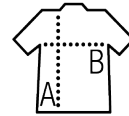

SOL'S SLAM KIDS

Qualità

FELPA SPAZZOLATA 280
50% cotone Ringspun - 50% poliestere
Fondo del capo con elasthan

Stile

CLASSICO
Maniche montate
Tagliata e cucita
Tasca a marsupio
Cappuccio doppio tessuto senza cordini

Dimensioni	4 anni	6 anni	8 anni	10 anni	12 anni
cm	96/104 cm	106/116 cm	118/128 cm	130/140 cm	142/152 cm
A/B	47/36	50/38	53/40	57/43	61/46

PACKING

5

20

Dimensioni della scatola: 27 cm
weight : 8,8 kg

CARATTERISTICHE