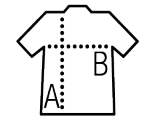

## Stile

FEMMINILE E CLASSICO  
 Colletto classico  
 Pinces sul petto  
 Patta con 7 bottoni in tinta

Dimensioni	XS	S	M	L	XL	XXL	3XL
A/B	64/45	65/48	66/51	67/54	68/57	69/60	70/63

## PACKING

**1** **20** Dimensioni della scatola: 55 x 36 x 17 cm  
 weight : 4,92 kg