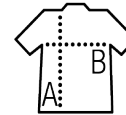

SOL'S ESCAPE

Qualità

POPELINE POLICOTONE
65% poliestere - 35% cotone - 105 g/m²
colore - 95 g/m² bianco
Peso:

Stile

FEMMINILE E CLASSICO

Colletto rinforzato
Tasca lato cuore
Patta con 7 bottoni in tinta

Dimensioni	XS	S	M	L	XL	XXL	3XL
A/B	62,5/46	64/49	65,5/52	67/55	68,5/58	70/61	71,5/64

PACKING

1

20

Dimensioni della scatola: 55 x 36 x 17 cm
weight : 4,1 kg

CARATTERISTICHE

Bianco

Cielo

Blu atollo