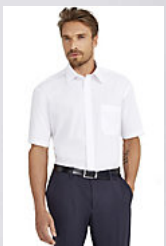

SOL'S ESCAPE

Qualità

POPELINE POLICOTONE
65% poliestere - 35% cotone - 105 g/m²
colore - 95 g/m² bianco
Peso:

Stile

FEMMINILE E CLASSICO

Colletto rinforzato
Tasca lato cuore
Patta con 7 bottoni in tinta

Dimensioni	XS	S	M	L	XL	XXL	3XL
A/B	62,5/46	64/49	65,5/52	67/55	68,5/58	70/61	71,5/64

PACKING

1

20

Dimensioni della scatola: 55 x 36 x 17 cm
weight : 4,1 kg

CARATTERISTICHE

Bianco

Cielo

Blu atollo

Blu medio

Verde mela

Nero

Grigio perla

Blu scuro

SOL'S BRISTOL
16050

page