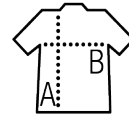

SOL'S SURF

Qualità

POLIAMMIDE 210T
100% poliammide
Impermeabile

Stile

CLASSICO

Full zip in tinta
Cappuccio con cordino a scomparsa nel collo
2 tasche esterne con zip
Sistema di piegatura «in bag» con elastici da allacciare in vita
Polsini con elastici
Fori d'aerazione

| Dimensioni | XS | S | M | L | XL | XXL |
|------------|-------|-------|-------|-------|-------|-------|
| A/B | 68/56 | 71/60 | 74/64 | 78/68 | 81/73 | 84/79 |

PACKING

5

50

Dimensioni della scatola: 27 cm
50 x 40 x 14 cm
weight : 11,7 kg