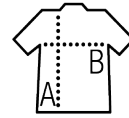

SOL'S SURF KIDS

Qualità

POLIAMMIDE 210T
100% poliammide
Impermeabile

Stile

CLASSICO

Full zip in tinta
Cappuccio a scomparsa nel colletto
2 tasche laterali con zip
Sistema di piegatura «in bag» con elastici da allacciare in vita
Fori d'aerazione
Coulisse sul fondo del capo con ferma cordini

Dimensioni	5/6 anni	7/8 anni	9/11 anni	12/14 anni	15/16 anni
cm	105/116 cm	117/128 cm	129/141 cm	142/164 cm	165/176 cm
A/B	50/44	55/48	60/52	65/56	70/60

PACKING

5

50

Dimensioni della scatola: 22 cm
weight : 10 kg