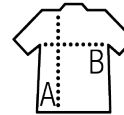

## Stile

TEMPO LIBERO

9 tasche di cui 1 portacellulare  
Coprispalla interno foderato in rete  
removibile

Dimensioni	S	M	L	XL	XXL	3XL
A/B	66/55	68/58	70/61	72/64	74/67	76/70

## PACKING

1

25

Dimensioni della scatola: 26 cm  
weight : 9,3 kg