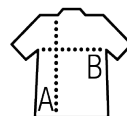

SOL'S WINNER

Qualità

REVERSIBILE - UNISEX
 Esterno 100% poliammide 210T
 Interno 100% poliestere 210 g/m².
 Impermeabile e antivento
 Spalmatura AC
 Fodera: pile in contrasto grigio antracite
 100% poliestere - Peso: 210 g/m²

Stile

Full zip in tinta
 Reversibile
 2 tasche con zip

Dimensioni	XS	S	M	L	XL	XXL
A/B	64/52	66/55	68/58	70/61	72/64	74/67

PACKING

5

30

Dimensioni della scatola: 37 cm
 weight : 10,9 kg

CARATTERISTICHE