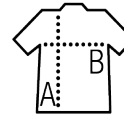

SOL'S MISTRAL

Qualità

POLIAMMIDE 210T
Esterno 100% poliammide
Interno fodera in jersey 100% poliestere
Impermeabile e antivento

Stile

Full zip e patta con bottoni a pressione
Polsini regolabili con bottone a pressione
Numerose tasche
Cappuccio a scomparsa nel colletto
Occhielli d'aerazione
Spacchi laterali - Ferma cordino

Dimensioni	S	M	L	XL	XXL
A/B	73/63	76/65	79/67	82/69	84/72

PACKING

5

30

Dimensioni della scatola: 35 cm
weight : 16 kg

CARATTERISTICHE

Rosso

Blu royal