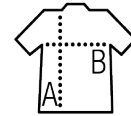

SOL'S RALLYE MEN

Qualità

SOFTSHELL 340
94% poliestere - 6% elastan
Fodera in pile : 100% poliestere

3 strati
Spalmatura 8000 mm impermeabile e
traspirante

Stile

SPORTIVO

2 tasche laterali e 1 tasca sul petto con zip
Coulisse regolabile in vita
Zip SBS

Dimensioni	S	M	L	XL	XXL	3XL
A/B	66/56	68/59	70/62	72/65	74/68	76/71

PACKING

1

10

Dimensioni della scatola: 21 cm
weight : 7 kg

CARATTERISTICHE

Rosso peperoncino

Blu royal