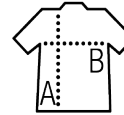

## Stile

FEMMINILE E SPORTIVO

2 tasche laterali con zip  
1 tasca lato cuore con zip  
Coulisse regolabile in vita  
Polsini regolabili con Velcro®  
Zip SBS

Dimensioni	S	M	L	XL	XXL
A/B	63/46	65/49	67/52	69/55	71/58

## PACKING

1

10

Dimensioni della scatola: 21 cm  
weight : 7,9 kg