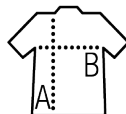

SOL'S SOUL WOMEN

Qualità

FELPA SPAZZOLATA 280
50% cotone "Ringspun" - 50% poliestere
Interno garzato
Fondo del capo e polsini con elasthan

Stile

FASHION

Maniche montate
2 tasche a marsupio
Cappuccio doppio tessuto a contrasto con cordini
Full zip in tinta
Punto vita sfiancato
Tagliata e cucita

Dimensioni	S	M	L	XL
A/B	63/45	65/48	67/51	69/54

PACKING

5

20

Dimensioni della scatola: 55 x 36 x 54 cm
weight : 12 kg

CARATTERISTICHE

Bianco

Blu royal