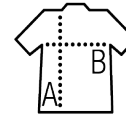

SOL'S SUNDAE

Qualità

FELPA SPAZZOLATA 280
 50% cotone "Ringspun" - 50% poliestere
 Interno garzato
 Polsini, collo e fondo del capo con bordo a costina 2x2 con elasthan

Stile

CLASSICO

Collo alto
 Maniche a raglan
 2 tasche laterali
 Tagliata e cucita

Dimensioni	S	M	L	XL	XXL
A/B	69/51	71/54	73/57	75/60	77/63

PACKING

5

20

Dimensioni della scatola: 41 cm
 weight : 11,9 kg

CARATTERISTICHE

Bianco

Rosso