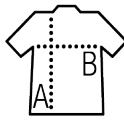

## Stile

CLASSICO  
Collo doppio in contrasto  
Maniche montate  
Tagliata e cucita

Dimensioni	S	M	L	XL	XXL	3XL
A/B	69/51	71/54	73/57	75/60	77/63	79/66

## PACKING

**5** **20** Dimensioni della scatola: 44 cm  
weight : 10,5 kg