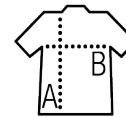

SOL'S SODA

Qualità

FELPA SPAZZOLATA 280
50% cotone "Ringspun" - 50% poliestere
Interno garzato
Polsini, collo e fondo del capo con bordo a costina 2x2 con elasthan

Stile

FEMMINILE E CLASSICO

Collo alto
Maniche a raglan
Punto vita sfiancato
2 tasche laterali
Tagliata e cucita

Dimensioni	S	M	L	XL	XXL
A/B	65/45	66/48	67/51	68/54	69/57

PACKING

5

20

Dimensioni della scatola: 41 cm
weight : 10,2 kg

CARATTERISTICHE

Bianco

Rosso