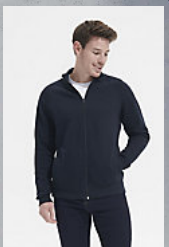

SOL'S SODA

Qualità

FELPA SPAZZOLATA 280
50% cotone "Ringspun" - 50% poliestere
Interno garzato
Polsini, collo e fondo del capo con bordo a costina 2x2 con elasthan

Stile

FEMMINILE E CLASSICO

Collo alto
Maniche a raglan
Punto vita sfiancato
2 tasche laterali
Tagliata e cucita

Dimensioni	S	M	L	XL	XXL
A/B	65/45	66/48	67/51	68/54	69/57

PACKING

5

20

Dimensioni della scatola: 41 cm
weight : 10,2 kg

CARATTERISTICHE

Bianco

Rosso

Nero

Blu navy

Grigio scuro melange

SOL'S SUNDAE
47200

page