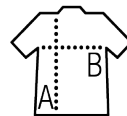

SOL'S NORWAY

Qualità

PILE 320 - UNISEX
100% poliestere alta densità

Taglio classico
Anti-pilling
Nastro di rinforzo sul collo
Collo raddoppiato

Stile

Taglio dritto
3 tasche con zip con cursore

Dimensioni	XS	S	M	L	XL	XXL	3XL	4XL*	5XL*
A/B	64/50	66/53	68/57	70/60	72/63	74/66	76/69	78/72	80/72

PACKING

1

15

Dimensioni della scatola: 27 cm
50 x 40 x 10 cm
weight : 7,3 kg

CARATTERISTICHE

LARGE SIZES

OEKO TEX

Rosso