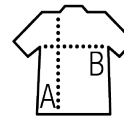

## Qualità

PILE 300  
 100% poliestere alta densità  
 Taglio classico - Anti-pilling - Nastro di rinforzo sul collo - Collo raddoppiato

## Stile

CLASSICO  
 2 tasche con zip con cursore  
 Taglio aderente  
 Polsini elasticizzati  
 Mezzaluna sul dorso  
 Fondo con coulisse elastica e ferma cordino

Dimensioni	XS	S	M	L	XL	XXL	3XL	4XL	5XL
A/B	68/56	70/58	72/60	74/63	76/66	78/69	80/72	82/75	84/78