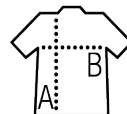

SOL'S VIPER

Qualità

MICROFIBRA 215
 100 % poliestere con rivestimento in PVC
 Fodera poliestere 190T - imbottitura 100%
 poliestere - 220 g/m²
 Impermeabile
 Effetto mano pesca
 Imbottitura: 100% poliestere - Peso: 220
 g/m²

Stile

TRENDY

Collo alto trapuntato
 Numerose tasche
 Elastico antivento nel giromanica
 Coulisse elastica in vita

Dimensioni	S	M	L	XL	XXL	3XL*	4XL*	5XL*
A/B	65/58	68/61	71/64	74/67	77/70	80/73	83/76	86/79

PACKING

1

10

Dimensioni della scatola: 30 x 40 x 30 cm
 weight : 9 kg

CARATTERISTICHE

Verde abete

Nero

Blu navy