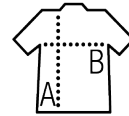

SOL'S EQUINOX PRO

Qualità

POLICOTONE 160
Esterno 65% poliestere - 35% cotone
Imbottitura: 100% poliestere

Stile

Chiusura del collo con 2 bottoni a pressione
6 tasche di cui 1 interna
Fianchi elasticizzati

Dimensioni	S	M	L	XL	XXL	3XL	4XL	5XL
A/B	64/58	66/61	68/64	70/67	72/70	74/74	77/78	80/82

PACKING

CARATTERISTICHE

1

15

Dimensioni della scatola: 40 cm
weight : 9,8 kg

Rosso

Verde bottiglia