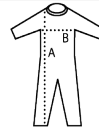

SOL'S JUPITER PRO

Qualità

POLICOTONE 240
65% poliestere - 35% cotone

Stile

CLASSICO

Collo alla coreana
6 tasche
Doppia zip bianca ad iniezione
Elastico al girovita
Soffietti sul retro del capo
Etichetta identificativa interna tessuta

Dimensioni	S	M	L	XL	XXL	3XL	4XL
	38/40	42/44	46/48	50/52	54/56	58/60	62/64
A/B	157,5/56	159/59	160,5/62	162/65	165/68	168/71	171/74

PACKING

1

20

Dimensioni della scatola: 33 cm
weight : 18,4 kg

CARATTERISTICHE