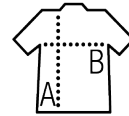

SOL'S AZTECA KIDS

Qualità

INTERLOCK 140
100% poliestere liscio
Peso: 140 g/m²

Stile

Maniche raglan
Inseri in rete in contrasto
Maniche lunghe con polsini a costina
Paragomiti imbottiti
Fondo del capo sul dorso più lungo e arrotondato

Dimensioni	6/8 anni	10/12 anni
cm	106/128 cm	130/152 cm
A/B	58/46	60/49

PACKING

5

50

Dimensioni della scatola: 24 cm
weight : 11 kg

CARATTERISTICHE

Verde mela / Nero

Nero / Bianco