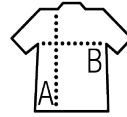

## Stile

Girocollo  
Rifiniture in sbieco in tinta  
Leggera, solida e robusta

Dimensioni	XS	M	XL
A/B	60/48	65/54	70/60

## CARATTERISTICHE

**5**

**100**

Dimensioni della scatola: 22 cm  
52 x 22 x 22 cm  
weight : 7 kg

Rosso

Blu royal

Verde brillante

Giallo limone